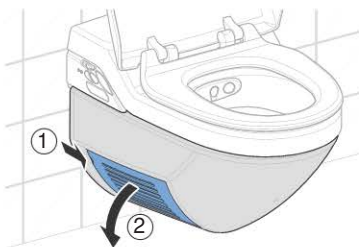

Geberit AquaClean 8000plus