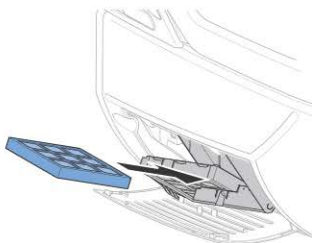

Geberit AquaClean 8000plus