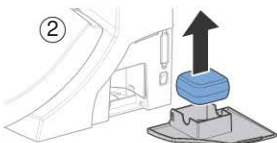

Geberit AquaClean 5000/6000

Geberit AquaClean 8000plus

Geberit Sigma40

Geberit AquaClean 5000/6000